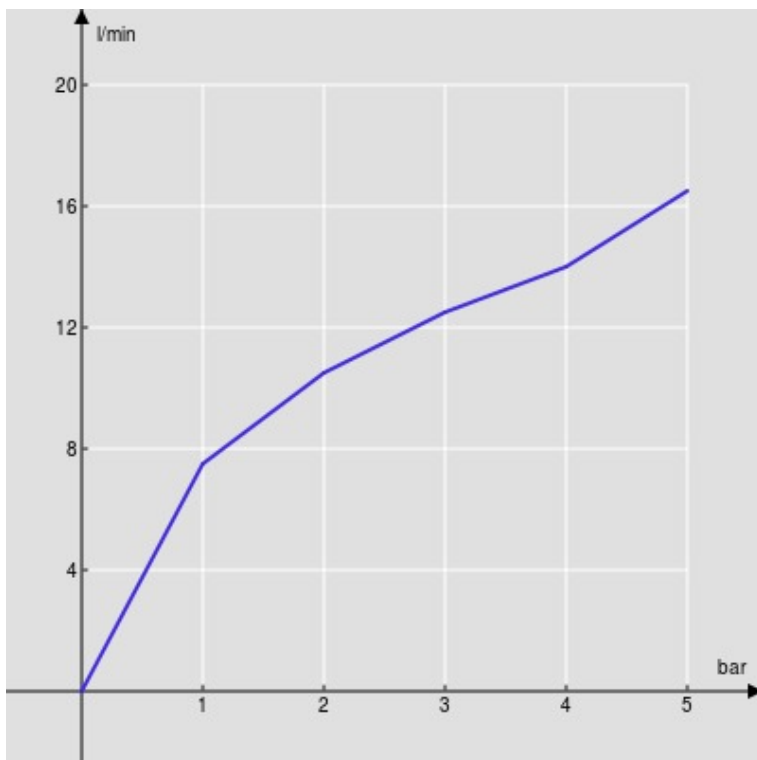

SPECIFICHE

Parte esterna monocomando a parete

Chrome

Aeratore anticalcare M 24 x 1

Lunghezza bocca 150 mm

Senza scarico

Limitatore di portata con freno al 50%

Imballo: 32 x 16,5 x 7 cm / 0,0037 m³ / 2,43 kg

CERTIFICAZIONI

DIAGRAMMA DI PORTATA: ACQUA CALDA/FREDDA

— Aeratore

DIAGRAMMA DI PORTATA: ACQUA MISCELATA

— Aeratore