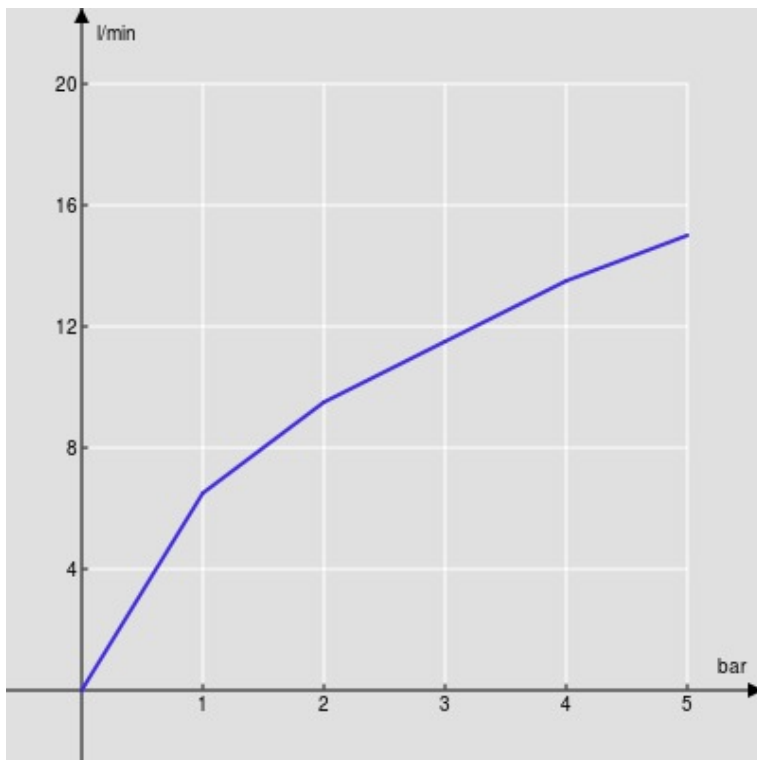

SPECIFICHE

Parte esterna monocomando a parete

Chrome

Aeratore anticalcare M 24 x 1

Lunghezza bocca 150 mm

Senza scarico

Limitatore di portata con freno al 50%

Imballo: 32 x 16,5 x 7 cm / 0,0037 m³ / 2,43 kg

CERTIFICAZIONI

DIAGRAMMA DI PORTATA: ACQUA CALDA/FREDDA

— Aeratore

DIAGRAMMA DI PORTATA: ACQUA MISCELATA

— Aeratore