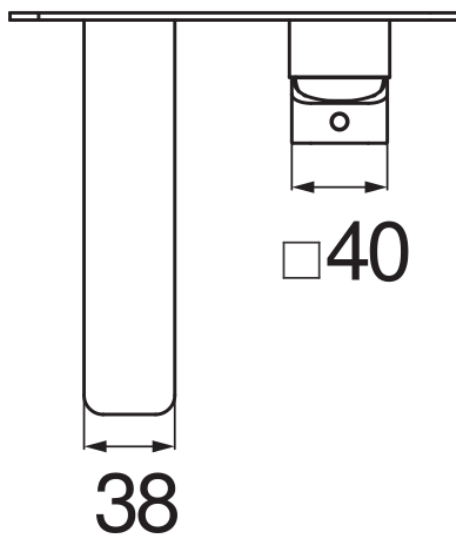

SPECIFICHE

Parte esterna monocomando a parete

Chrome

Aeratore anticalcare M 24 x 1

Lunghezza bocca 150 mm

Senza scarico

Limitatore di portata con freno al 50%

Imballo: 32 x 16,5 x 7 cm / 0,0037 m³ / 2,43 kg

CERTIFICAZIONI

DIAGRAMMA DI PORTATA: ACQUA CALDA/FREDDA

— Aeratore

DIAGRAMMA DI PORTATA: ACQUA MISCELATA

— Aeratore