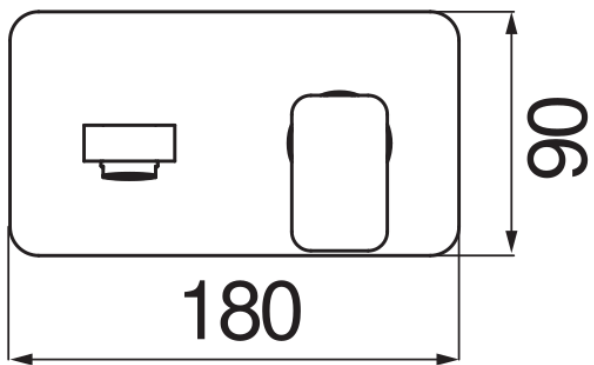

SPECIFICHE

Parte esterna monocomando a parete

Chrome

Aeratore anticalcare M 24 x 1

Lunghezza bocca 150 mm

Senza scarico

Limitatore di portata con freno al 50%

Imballo: 32 x 16,5 x 7 cm / 0,0037 m³ / 2,43 kg

CERTIFICAZIONI

DIAGRAMMA DI PORTATA: ACQUA CALDA/FREDDA

— Aeratore

DIAGRAMMA DI PORTATA: ACQUA MISCELATA

— Aeratore