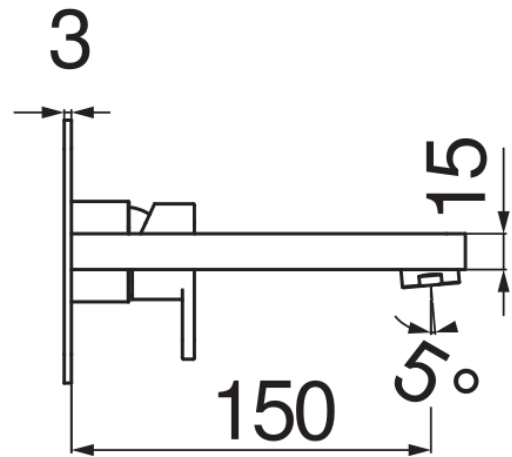

SPECIFICHE

Parte esterna monocomando a parete

Chrome

Aeratore anticalcare M 24 x 1

Lunghezza bocca 150 mm

Senza scarico

Limitatore di portata con freno al 50%

Imballo: 32 x 16,5 x 7 cm / 0,0037 m³ / 2,43 kg

CERTIFICAZIONI

DIAGRAMMA DI PORTATA: ACQUA CALDA/FREDDA

— Aeratore

DIAGRAMMA DI PORTATA: ACQUA MISCELATA

— Aeratore